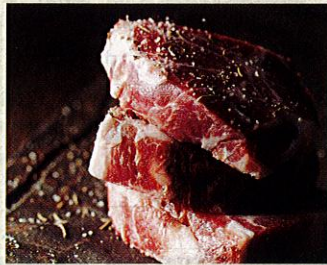

しんきんカードを  
使って! **HAPPY☆プレゼント**

個人・法人会員対象  
(エントリー必要)

応募  
締切

2020年3月15日(日)

2020年3月10日ご請求分のうち、ショッピングなどで本会員とご家族会員のご利用分<sup>※1</sup>を合わせて、総額1万円以上(税込)ご利用いただいた方の中から抽選で20名様にプレゼント!

イベリコ豚を日本に初めて輸入した先駆者が本場の味を多くの人にお届けする大阪市西成区「イベリコ屋」のおススメ商品。スペインの高級食材である「イベリコ豚」の一番の旨味が凝縮している肩の部位を贅沢にステーキにした「最高級イベリコ豚 肉厚ステーキセット」を抽選で20名様にプレゼントします!